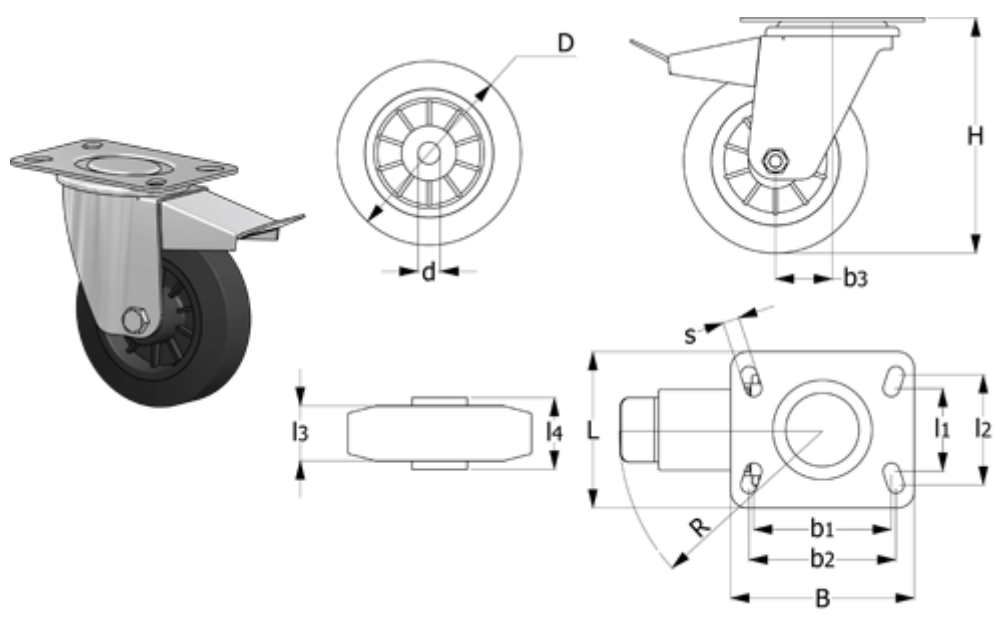

Varenummer: 2314449611
 Beskrivelse: E+G gummi hjul 449611
 RE.E2-125-SBF Drejeligt konsol m/bremse

Mål

B	= 100	H	= 156	Rullemodstand (N)	= 850
b1	= 75	Kode	= 449611	s	= 9
b2	= 80	L	= 85	Type	= RE.E2-125-SBF
b3	= 37	l1	= 45		
D	= 125	l2	= 60		
d	= 15	l3	= 37,5		
Dynamisk belastning (N)	= 1100	l4	= 44		
g	= 1200	R	= 120		